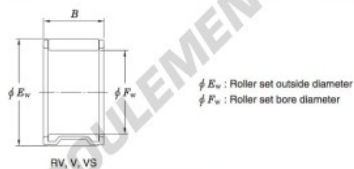

Roulement à aiguilles RV121712A-2-JTEKT - RV121712A-2-JTEKT

<https://www.123roulement.be/roulement-palier/roulement-aiguilles/aiguilles/rv121712a-2-jtekt>

Needle roller and cage assemblies 

Boundary dimensions (mm)			Basic load ratings (kN)		Limiting speeds (min ⁻¹)	Bearing No.	Special series (Cage)	[ref.] Mass (g)
F _w	E _w	B	C _r	C _{0r}	Oil lub.			
12	17	11.5	8.2	8.3	34 000	RV121712A-2	—	6.6

CARACTÉRISTIQUES PRODUIT

Marque	JTEKT
N° Ean13	3663952465920
Diam. intérieur	12 mm
Diam. extérieur	17 mm
Épaisseur	11.5 mm
Poids	6.6 g
Conditionnement	1

contact@123roulement.be

02 808 18 02

CRT4 de Lesquin 60 Rue Du Haut De Sainghin 59273 Fretin FRANCE