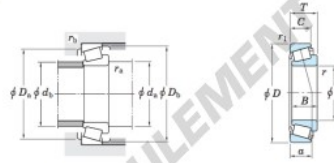

## LM245833-LM245810-JTEKT - LM245833-LM245810-JTEKT

https://www.123roulement.be/roulement-palier/roulement-rouleaux/conique/lm245833-lm245810-jtekt

Single-row tapered roller bearings  
inch series

Koyo

Boundary dimensions (mm)							Basic load ratings (kN)		Limiting speeds (min <sup>-1</sup> )	
<i>d</i>	<i>D</i>	<i>T</i>	<i>B</i>	<i>C</i>	<i>r</i> <sub>max.</sub>	<i>r</i> <sub>1</sub> min.	<i>C</i> <sub>r</sub>	<i>C</i> <sub>10</sub>	Grease lub.	Oil lub.
220.878	317.500	47.625	52.388	36.513	3.2	3.2	488	928	970	1 300

Bearing No.		Load center (mm)	Mounting dimensions (mm)						Constant	Axial load factors		(Refer.) Mass (kg)	
Inner ring	Outer ring	<i>a</i>	<i>d</i> <sub>a</sub>	<i>d</i> <sub>b</sub>	<i>D</i> <sub>a</sub>	<i>D</i> <sub>b</sub>	<i>r</i> <sub>a</sub> max.	<i>r</i> <sub>b</sub> max.	<i>e</i>	<i>Y</i> <sub>1</sub>	<i>Y</i> <sub>2</sub>	Inner ring	Outer ring
LM245833	LM245810	50.5	234.0	253.0	296.0	304.0	3.2	3.2	0.33	1.80	0.99	9.56	2.78

## CARACTÉRISTIQUES PRODUIT

Marque	JTEKT
N° Ean13	3663952431796
Diam. intérieur	220.878 mm
Diam. extérieur	317.5 mm
Épaisseur	47.625 mm
Conditionnement	1

[contact@123roulement.be](mailto:contact@123roulement.be)