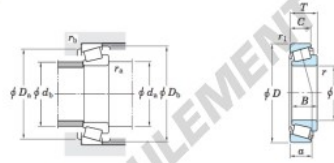

## H715340-H715311-JTEKT - H715340-H715311-JTEKT

<https://www.123roulement.be/roulement-palier/roulement-rouleaux/conique/h715340-h715311-jtekt>

Single-row tapered roller bearings inch series Koyo

Boundary dimensions (mm)							Basic load ratings (kN)		Limiting speeds (min <sup>-1</sup> )	
<i>d</i>	<i>D</i>	<i>T</i>	<i>B</i>	<i>C</i>	<i>r</i> <sub>max.</sub>	<i>r</i> <sub>1</sub> min.	<i>C</i> <sub>r</sub>	<i>C</i> <sub>10</sub>	Grease lub.	Oil lub.
65.088	136.525	46.038	46.038	36.512	3.6	3.2	231	389	2 800	3 700

Bearing No.		Load center (mm)	Mounting dimensions (mm)						Constant	Axial load factors		(Refer.) Mass (kg)	
Inner ring	Outer ring	<i>a</i>	<i>d</i> <sub>a</sub>	<i>d</i> <sub>b</sub>	<i>D</i> <sub>a</sub>	<i>D</i> <sub>b</sub>	<i>r</i> <sub>a</sub> max.	<i>r</i> <sub>b</sub> max.	<i>e</i>	<i>Y</i> <sub>1</sub>	<i>Y</i> <sub>2</sub>	Inner ring	Outer ring
H715340	H715311	37.0	88.0	82.0	118.0	132.0	3.6	3.2	0.47	1.27	0.70	2.39	0.950

## CARACTÉRISTIQUES PRODUIT

Marque	JTEKT
N° Ean13	3663952428581
Diam. intérieur	65.088 mm
Diam. extérieur	136.525 mm
Épaisseur	46.038 mm
Conditionnement	1

[contact@123roulement.be](mailto:contact@123roulement.be)