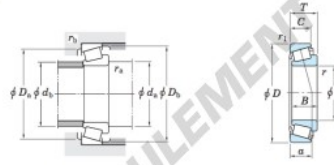

## Roulement conique 45291-45221-JTEKT - 45291-45221-JTEKT

<https://www.123roulement.be/roulement-palier/roulement-rouleaux/conique/45291-45221-jtekt>

Single-row tapered roller bearings  
inch series

Koyo

Boundary dimensions (mm)								Basic load ratings (kN)		Limiting speeds (min <sup>-1</sup> )	
<i>d</i>	<i>D</i>	<i>T</i>	<i>B</i>	<i>C</i>	<i>r</i> <sub>max.</sub>	<i>r</i> <sub>1</sub> min.	<i>C</i> <sub>r</sub>	<i>C</i> <sub>10</sub>	Grease lub.	Oil lub.	
57.150	104.775	30.162	30.958	23.812	6.4	0.8	126	165	3 700	4 900	

Bearing No.		Load center (mm)	Mounting dimensions (mm)						Constant	Axial load factors		(Refer.) Mass (kg)	
Inner ring	Outer ring	<i>a</i>	<i>d</i> <sub>a</sub>	<i>d</i> <sub>b</sub>	<i>D</i> <sub>a</sub>	<i>D</i> <sub>b</sub>	<i>r</i> <sub>a</sub> max.	<i>r</i> <sub>b</sub> max.	<i>e</i>	<i>Y</i> <sub>1</sub>	<i>Y</i> <sub>2</sub>	Inner ring	Outer ring
45291	45221	22.2	76.0	65.0	95.0	99.0	6.4	0.8	0.33	1.80	0.99	0.742	0.350

### CARACTÉRISTIQUES PRODUIT

Marque	JTEKT
N° Ean13	3663952428178
Diam. intérieur	57.15 mm
Diam. extérieur	104.775 mm
Épaisseur	30.162 mm
Conditionnement	1

[contact@123roulement.be](mailto:contact@123roulement.be)