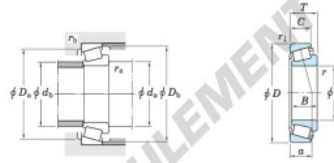

Roulement conique 28579R-28521-JTEKT - 28579R-28521-JTEKT

<https://www.123roulement.be/roulement-palier/roulement-rouleaux/conique/28579r-28521-jtekt>

Single-row tapered roller bearings
inch series Koyo

Boundary dimensions (mm)							Basic load ratings (kN)		Limiting speeds (min ⁻¹)	
<i>d</i>	<i>D</i>	<i>T</i>	<i>B</i>	<i>C</i>	<i>r</i> _{max.}	<i>r</i> ₁ min.	<i>C</i> _r	<i>C</i> ₁₀	Grease lub.	Oil lub.
49.987	92.075	24.608	28.400	19.845	2.4	0.8	84.8	119	4 200	5 600

Bearing No.		Load center (mm)	Mounting dimensions (mm)						Constant	Axial load factors		(Refer.) Mass (kg)	
Inner ring	Outer ring	<i>a</i>	<i>d</i> _a	<i>d</i> _b	<i>D</i> _a	<i>D</i> _b	<i>r</i> _a max.	<i>r</i> _b max.	<i>e</i>	<i>Y</i> ₁	<i>Y</i> ₂	Inner ring	Outer ring
28579R	28521	19.9	60.0	56.0	83.0	87.0	2.4	0.8	0.38	1.59	0.87	0.463	0.247

CARACTÉRISTIQUES PRODUIT

Marque	JTEKT
N° Ean13	3663952427577
Diam. intérieur	49.987 mm
Diam. extérieur	92.075 mm
Épaisseur	24.608 mm
Conditionnement	1

contact@123roulement.be

02 808 18 02

CRT4 de Lesquin 60 Rue Du Haut De Sainghin 59273 Fretin FRANCE