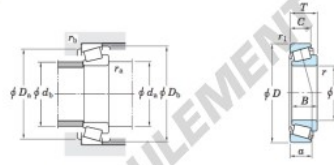

Roulement conique 2984-2924-JTEKT - 2984-2924-JTEKT

<https://www.123roulement.be/roulement-palier/roulement-rouleaux/conique/2984-2924-jtekt>

Single-row tapered roller bearings
inch series Koyo

Boundary dimensions (mm)							Basic load ratings (kN)		Limiting speeds (min ⁻¹)	
d	D	T	B	C	r max.	r1 min.	C _r	C ₁₀	Grease lub.	Oil lub.
46.038	85.000	25.400	25.608	20.638	3.6	1.2	80.0	106	4 600	6 100

Bearing No.		Load center (mm)	Mounting dimensions (mm)						Constant	Axial load factors		(Refer.) Mass (kg)	
Inner ring	Outer ring	a	d _a	d _b	D _a	D _b	r _a max.	r _b max.	e	Y ₁	Y ₂	Inner ring	Outer ring
2984	2924	18.9	58.0	52.0	76.0	80.0	3.6	1.2	0.35	1.73	0.95	0.389	0.220

CARACTÉRISTIQUES PRODUIT

Marque	JTEKT
N° Ean13	3663952427331
Diam. intérieur	46.038 mm
Diam. extérieur	85 mm
Épaisseur	25.4 mm
Conditionnement	1

contact@123roulement.be

02 808 18 02

CRT4 de Lesquin 60 Rue Du Haut De Sainghin 59273 Fretin FRANCE