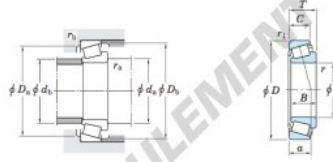

Roulement conique 358-354A-JTEKT - 358-354A-JTEKT

<https://www.123roulement.be/roulement-palier/roulement-rouleaux/conique/358-354a-jtekt>

Single-row tapered roller bearings
inch series Koyo

Boundary dimensions (mm)							Basic load ratings (kN)		Limiting speeds (min ⁻¹)	
d	D	T	B	C	r_{1a} max.	r_{1b} min.	C_r	C_{10}	Grease lub.	Oil lub.
45.000	85.000	20.638	21.692	17.462	1.6	1.2	71.8	81.7	4 600	6 200

Bearing No.		Load center (mm) a	Mounting dimensions (mm)						Constant e	Axial load factors		(Refer.) Mass (kg)	
Inner ring	Outer ring		d_a	d_b	D_a	D_b	r_{2a} max.	r_{2b} max.		Y_1	Y_2	Inner ring	Outer ring
358	354A	15.5	52.5	50.0	77.0	80.0	1.6	1.2	0.31	1.96	1.08	0.338	0.162

CARACTÉRISTIQUES PRODUIT

Marque	JTEKT
N° Ean13	3663952427218
Diam. intérieur	45 mm
Diam. extérieur	85 mm
Épaisseur	20.638 mm
Conditionnement	1

contact@123roulement.be

02 808 18 02

CRT4 de Lesquin 60 Rue Du Haut De Sainghin 59273 Fretin FRANCE