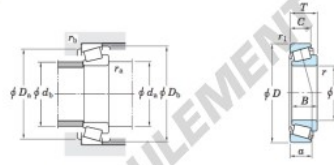

## Roulement conique 46162-46368-JTEKT - 46162-46368-JTEKT

<https://www.123roulement.be/roulement-palier/roulement-rouleaux/conique/46162-46368-jtekt>

Single-row tapered roller bearings  
inch series Koyo

Boundary dimensions (mm)							Basic load ratings (kN)		Limiting speeds (min <sup>-1</sup> )	
<i>d</i>	<i>D</i>	<i>T</i>	<i>B</i>	<i>C</i>	<i>r</i> <sub>max.</sub>	<i>r</i> <sub>1</sub> min.	<i>C</i> <sub>r</sub>	<i>C</i> <sub>10</sub>	Grease lub.	Oil lub.
41.275	93.662	31.750	31.750	26.195	0.8	3.2	105	134	4 400	5 800

Bearing No.		Load center (mm) <i>a</i>	Mounting dimensions (mm)						Constant <i>e</i>	Axial load factors		(Refer.) Mass (kg)	
Inner ring	Outer ring		<i>d</i> <sub>a</sub>	<i>d</i> <sub>b</sub>	<i>D</i> <sub>a</sub>	<i>D</i> <sub>b</sub>	<i>r</i> <sub>a</sub> max.	<i>r</i> <sub>b</sub> max.		<i>Y</i> <sub>1</sub>	<i>Y</i> <sub>2</sub>	Inner ring	Outer ring
46162	46368	24.0	52.0	51.0	79.0	87.0	0.8	3.2	0.40	1.49	0.82	0.695	0.403

### CARACTÉRISTIQUES PRODUIT

Marque	JTEKT
N° Ean13	3663952426921
Diam. intérieur	41.275 mm
Diam. intérieur	1 5/8" inch
Diam. extérieur	93.662 mm
Diam. extérieur	3 11/16" inch
Epaisseur	31.75 mm
Epaisseur	1 1/4" inch
Conditionnement	1