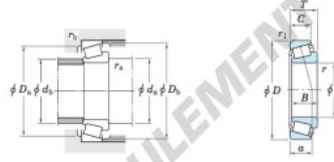

Roulement conique 3382-3328-JTEKT - 3382-3328-JTEKT

<https://www.123roulement.be/roulement-palier/roulement-rouleaux/conique/3382-3328-jtekt>

Single-row tapered roller bearings
inch series Koyo

Boundary dimensions (mm)							Basic load ratings (kN)		Limiting speeds (min ⁻¹)	
<i>d</i>	<i>D</i>	<i>T</i>	<i>B</i>	<i>C</i>	<i>r</i> _{max.}	<i>r</i> ₁ _{max.}	<i>C</i> _r	<i>C</i> ₁₀	Grease lub.	Oil lub.
39.688	84.138	29.370	30.391	23.812	3.6	3.2	91.0	106	5 000	6 700

Bearing No.		Load center (mm)	Mounting dimensions (mm)					Constant	Axial load factors		(Refer to)		
Inner ring	Outer ring	<i>a</i>	<i>d</i> _a	<i>d</i> _b	<i>D</i> _a	<i>D</i> _b	<i>r</i> _a _{max.}	<i>r</i> _b _{max.}	<i>e</i>	<i>Y</i> ₁	<i>Y</i> ₂	Inner ring	Outer ring
3382	3328	18.7	52.0	45.5	72.0	76.0	3.6	3.2	0.27	2.20	1.21	0.438	0.312

CARACTÉRISTIQUES PRODUIT

Marque	JTEKT
N° Ean13	3663952426723
Diam. intérieur	39.688 mm
Diam. extérieur	84.138 mm
Épaisseur	29.37 mm
Conditionnement	1

contact@123roulement.be

02 808 18 02

CRT4 de Lesquin 60 Rue Du Haut De Sainghin 59273 Fretin FRANCE