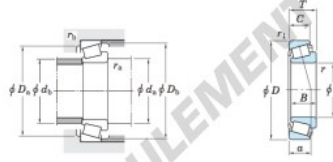

## Roulement conique 41126-41286-JTEKT - 41126-41286-JTEKT

<https://www.123roulement.be/roulement-palier/roulement-rouleaux/conique/41126-41286-jtekt>

Single-row tapered roller bearings  
inch series Koyo

Boundary dimensions (mm)							Basic load ratings (kN)		Limiting speeds (min <sup>-1</sup> )	
<i>d</i>	<i>D</i>	<i>T</i>	<i>B</i>	<i>C</i>	<i>r</i> <sub>max.</sub>	<i>r</i> <sub>1</sub> min.	<i>C</i> <sub>r</sub>	<i>C</i> <sub>10</sub>	Grease lub.	Oil lub.
28.575	72.626	24.608	24.257	17.462	1.6	1.6	61.8	60.5	6 100	8 100

Bearing No.		Load center (mm)	Mounting dimensions (mm)						Constant	Axial load factors		(Refer.) Mass (kg)	
Inner ring	Outer ring	<i>a</i>	<i>d</i> <sub>a</sub>	<i>d</i> <sub>b</sub>	<i>D</i> <sub>a</sub>	<i>D</i> <sub>b</sub>	<i>r</i> <sub>a</sub> max.	<i>r</i> <sub>b</sub> max.	<i>e</i>	<i>Y</i> <sub>1</sub>	<i>Y</i> <sub>2</sub>	Inner ring	Outer ring
41126	41286	20.7	41.5	36.5	61.0	68.0	1.6	1.6	0.60	1.00	0.55	0.295	0.177

### CARACTÉRISTIQUES PRODUIT

Marque	JTEKT
N° Ean13	3663952425900
Diam. intérieur	28.575 mm
Diam. extérieur	72.626 mm
Épaisseur	24.608 mm
Conditionnement	1

[contact@123roulement.be](mailto:contact@123roulement.be)