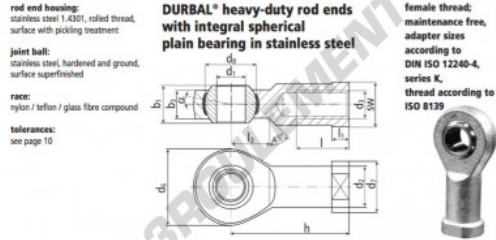

Rotule SI

BEF10SO-61-501-DURBAL - BEF10-SO-DURBAL

<https://www.123roulement.be/roulement-palier/rotule/si/bef10-so-durbal>

BEF10SO-61-501

order number		measurements [mm]									
type	right hand thread / left hand thread	d ₁	d ₂	d ₃	d ₆	d ₇	d ₈	b ₁	b ₃		
BEF 10SO -61	-501	10	15,0	M 10 x 1,25	28	19	19,00	14	10,5		
type		measurements [mm]							weight	basic load rating	
h	l	l ₁	l ₃	SW	α ₁ [°]	α ₂ [°]	[kg]	C ₀ [N]	C ₀ [N]	stat.	
BEF 10SO	43	20	6,5	15	17	13,5	8,0	0,074	6400	18300	

CARACTÉRISTIQUES PRODUIT

Marque	DURBAL
N° Ean13	3663952509433
Diam. intérieur	10 mm
Diam. extérieur	28 mm
Épaisseur	14 mm
Type	SI
Poids	74 g
Filetage	Filetage à droite
Lubrification	sans
Conditionnement	1