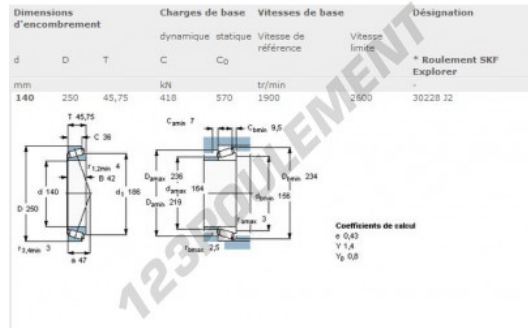

Roulement conique 30228J2-SKF - 30228-SKF

<https://www.123roulement.be/roulement-palier/roulement-rouleaux/conique/30228-skf>

CARACTÉRISTIQUES PRODUIT

Marque	SKF
N° Ean13	3663952236681
Diam. intérieur	140 mm
Diam. intérieur	5.512" inch
Diam. extérieur	250 mm
Diam. extérieur	9.843" inch
Epaisseur	45.75 mm
Epaisseur	1.801" inch
Poids	8650 g
Conditionnement	1