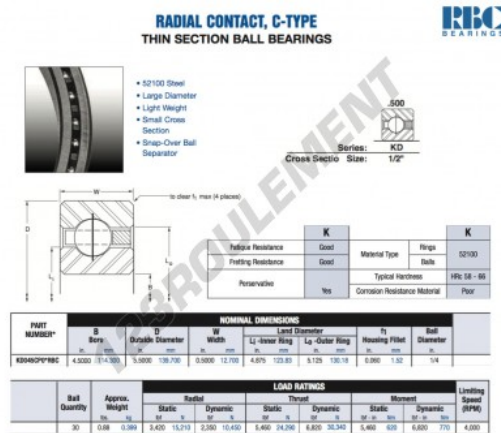

Roulement à bille simple rangée KD045-CP0 - KD045-CP0

<https://www.123roulement.be/roulement-palier/roulement-bille/simple-rangee/kd045-cp0>

CARACTÉRISTIQUES PRODUIT

Marque	GEN
Diam. intérieur	114.3 mm
Diam. extérieur	139.7 mm
Epaisseur	12.7 mm
Poids	399 g
Conditionnement	1