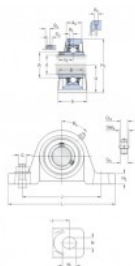

## Palier - 2 fixations UCP209-H-SKF - UCP209-H-SKF

<https://www.123roulement.be/roulement-palier/paliers/palier-fonte-2/ucp209-h-skf>

DIMENSIONS	
d	45 mm
d <sub>1</sub>	+0.08 mm
d <sub>2</sub>	55 mm
d <sub>3</sub>	35 mm
D	142 mm
R <sub>1</sub>	8 mm
H	54 mm
H <sub>1</sub>	39 mm
H <sub>2</sub>	338 mm
J	146 mm
J <sub>1</sub>	max 320 mm
J <sub>2</sub>	min 347 mm
K	129.5 mm
L	57 mm
L <sub>1</sub>	25 mm
L <sub>2</sub>	32.2 mm
TIRU FIXTE	
R <sub>1</sub>	1/16-28 UNF
R <sub>2</sub>	8 mm
R <sub>3</sub>	60°
RACCORSI DI BRANDEGGIO	
D <sub>1</sub>	6.6 mm
SW <sub>1</sub>	7.96 mm
D <sub>2</sub>	1/16-28 UNF

### CARACTÉRISTIQUES PRODUIT

Marque	SKF
N° Ean13	7316579752527
Diamètre de l'arbre	45 mm
Nb de fixation	2
Serrage	Bague de blocage excentrique
Entraxe de fixation	146 mm
Matière	fonte
Conditionnement	1
Norme	Sans norme