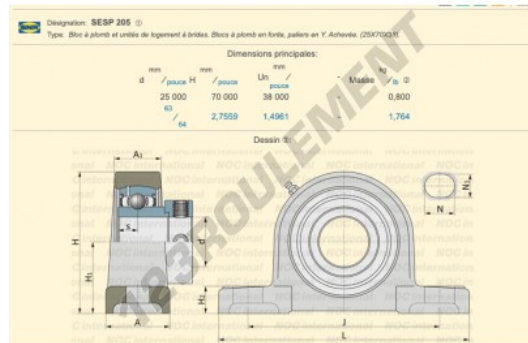

Palier - 2 fixations SESP205-SNR - SESP205-SNR

<https://www.123roulement.be/roulement-palier/paliers/palier-fonte-2/sesp205-snr>

CARACTÉRISTIQUES PRODUIT

| | |
|---------------------|------------------------------|
| Marque | SNR |
| N° Ean13 | 3616060865410 |
| Diamètre de l'arbre | 25 mm |
| Diamètre de l'arbre | 0.984" inch |
| Nb de fixation | 2 |
| Serrage | Bague de blocage excentrique |
| Matière | fonte |
| Conditionnement | 1 |
| Norme | Sans norme |