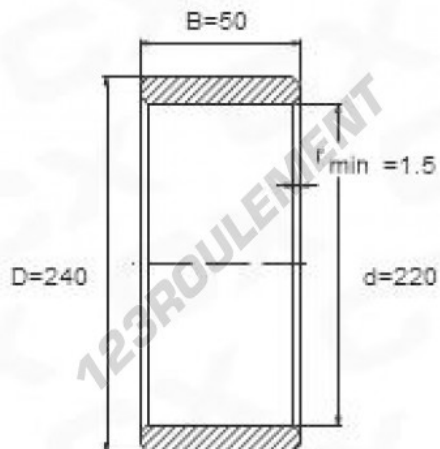

Bague intérieure IR220-240-50 - IR220X240X50

<https://www.123roulement.be/roulement-palier/roulement-aiguilles/bague-interieure/ir220x240x50>

CARACTÉRISTIQUES PRODUIT

Marque	GEN
Diam. intérieur	220 mm
Diam. extérieur	240 mm
Epaisseur	50 mm
Type	IR
Poids	2710 g
Conditionnement	1
Norme	Sans norme