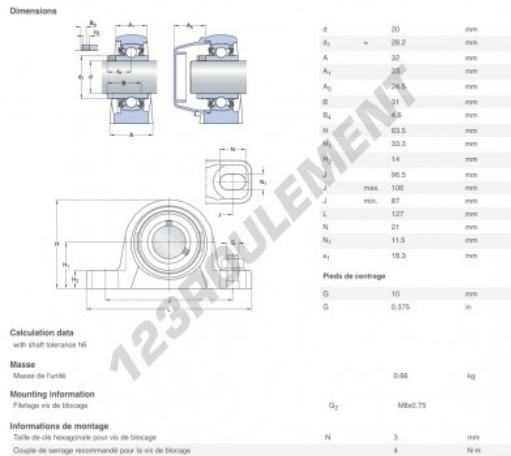

**Palier - 2 fixations**  
**P2BSS-20M-YTPSS-SKF - P2BSS-20M-YTPSS-SKF**  
<https://www.123roulement.be/roulement-palier/paliers/palier-fonte-2/p2bss-20m-ytpss-skf>

**CARACTÉRISTIQUES PRODUIT**

Marque	SKF
N° Ean13	7316577847300
Diamètre de l'arbre	20 mm
Nb de fixation	2
Serrage	Bague de blocage excentrique
Entraxe de fixation	96.5 mm
Matière	INOX
Conditionnement	1