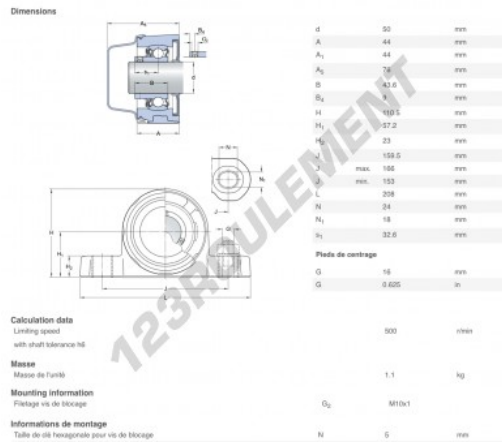

## Palier - 2 fixations

## CARACTÉRISTIQUES PRODUIT

Marque	SKF
N° Ean13	7316577847805
Diamètre de l'arbre	50 mm
Nb de fixation	2
Serrage	Bague de blocage excentrique
Entraxe de fixation	159.5 mm
Matière	POLYPROPYLÈNE ALIMENTAIRE
Conditionnement	1