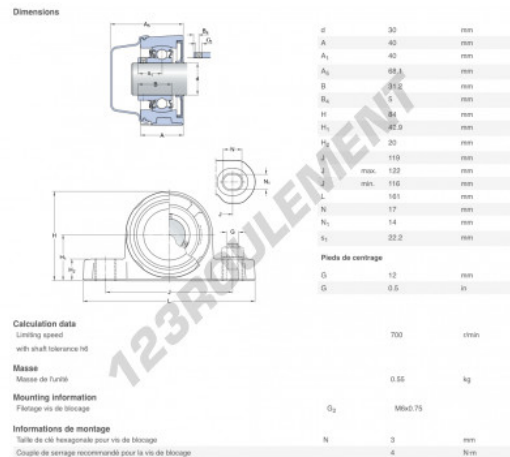

Palier - 2 fixations

P2BC-30M-CPSS-DFH-SKF - P2BC-30M-CPSS-DFH-SKF

<https://www.123roulement.be/roulement-palier/paliers/palier-fonte-2/p2bc-30m-cpss-dfh-skf>

CARACTÉRISTIQUES PRODUIT

Marque	SKF
N° Ean13	7316577829078
Diamètre de l'arbre	30 mm
Nb de fixation	2
Serrage	Bague de blocage excentrique
Entraxe de fixation	119 mm
Matière	POLYPROPYLÈNE ALIMENTAIRE
Conditionnement	1