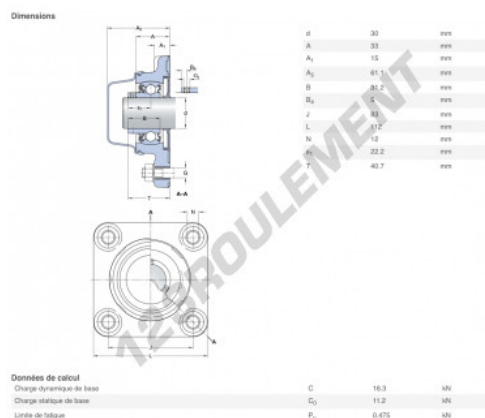

Palier - 4 fixations

F4BC-30M-CPSS-DFH-SKF - F4BC-30M-CPSS-DFH-SKF

<https://www.123roulement.be/roulement-palier/paliers/palier-fonte-4/f4bc-30m-cpss-dfh-skf>

CARACTÉRISTIQUES PRODUIT

Marque	SKF
N° Ean13	7316577829016
Diamètre de l'arbre	30 mm
Nb de fixation	4
Serrage	-
Entraxe de fixation	83 mm
Matière	-
Poids	563 g
Conditionnement	-
Norme	-