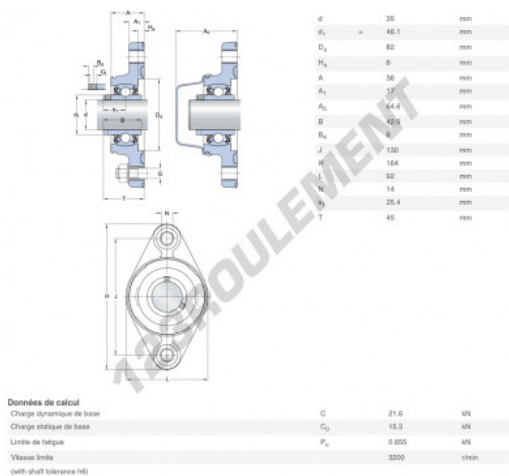

Palier - 2 fixations F2BC-35M-TPSS-SKF - F2BC-35M-TPSS-SKF

<https://www.123roulement.be/roulement-palier/paliers/palier-fonte-2/f2bc-35m-tpss-skf>

CARACTÉRISTIQUES PRODUIT

Marque	SKF
N° Ean13	7316577856555
Diamètre de l'arbre	35 mm
Diamètre de l'arbre	1.378" inch
Nb de fixation	2
Serrage	Bague de blocage excentrique
Entraxe de fixation	130 mm
Entraxe de fixation	5.118" inch
Matière	POLYPROPYLÈNE ALIMENTAIRE
Conditionnement	1