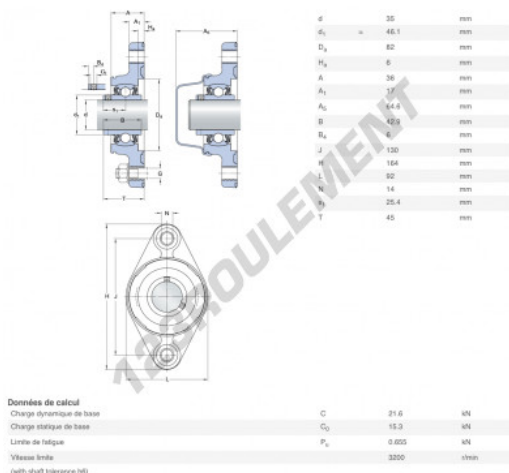

Palier - 2 fixations
F2BC-35M-TPSS-SKF - F2BC-35M-TPSS-SKF

<https://www.123roulement.be/roulement-palier/paliers/palier-fonte-2/f2bc-35m-tpss-skf>

CARACTÉRISTIQUES PRODUIT

Marque	SKF
N° Ean13	7316577856555
Diamètre de l'arbre	35 mm
Nb de fixation	2
Serrage	Bague de blocage excentrique
Entraxe de fixation	130 mm
Matière	POLYPROPYLÈNE ALIMENTAIRE
Conditionnement	1