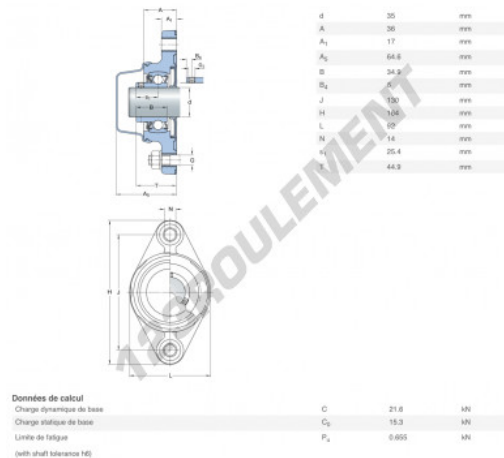

## Palier - 2 fixations F2BC-35M-CPSS-DFH-SKF - F2BC-35M-CPSS-DFH-SKF

<https://www.123roulement.be/roulement-palier/paliers/palier-fonte-2/f2bc-35m-cpss-dfh-skf>

### CARACTÉRISTIQUES PRODUIT

Marque	SKF
N° Ean13	7316577855985
Diamètre de l'arbre	35 mm
Nb de fixation	2
Serrage	Bague de blocage excentrique
Entraxe de fixation	130 mm
Vitesse limite	500 rpm
Matière	POLYPROPYLÈNE ALIMENTAIRE
Poids	700 g
Charge dynamique	21.6 kN
Charge statique	15.3 kN
Conditionnement	1
Norme	Sans norme