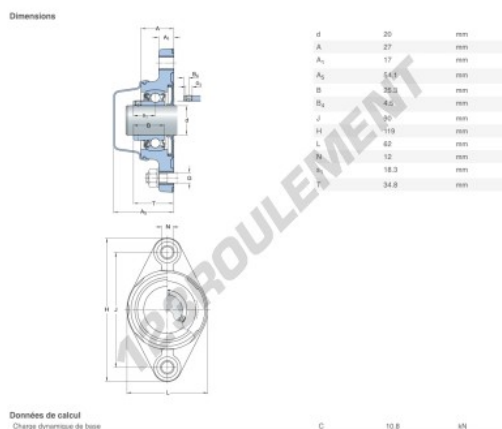

Palier - 2 fixations

F2BC-20M-CPSS-DFH-SKF - F2BC-20M-CPSS-DFH-SKF

<https://www.123roulement.be/roulement-palier/paliers/palier-fonte-2/f2bc-20m-cpss-dfh-skf>

CARACTÉRISTIQUES PRODUIT

| | |
|---------------------|------------------------------|
| Marque | SKF |
| N° Ean13 | 7316577845351 |
| Diamètre de l'arbre | 20 mm |
| Nb de fixation | 2 |
| Serrage | Bague de blocage excentrique |
| Entraxe de fixation | 90 mm |
| Matière | POLYPROPYLÈNE ALIMENTAIRE |
| Poids | 280 g |
| Charge dynamique | 10.8 kN |
| Charge statique | 6.55 kN |
| Conditionnement | 1 |
| Norme | Sans norme |