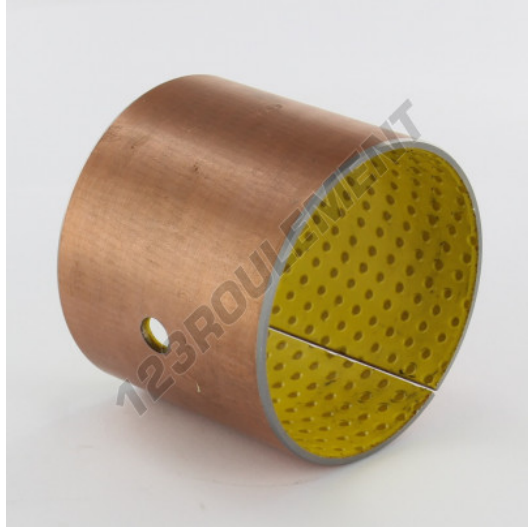

Bague lisse PAP PAP6560-P20 - PAP6560-P20

<https://www.123roulement.be/accessoire/bague/lisse-pap/pap6560-p20>

CARACTÉRISTIQUES PRODUIT

Marque	GEN
Diam. intérieur	65 mm
Diam. extérieur	70 mm
Epaisseur	60 mm
Type	PAP
Poids	196 g
Conditionnement	1