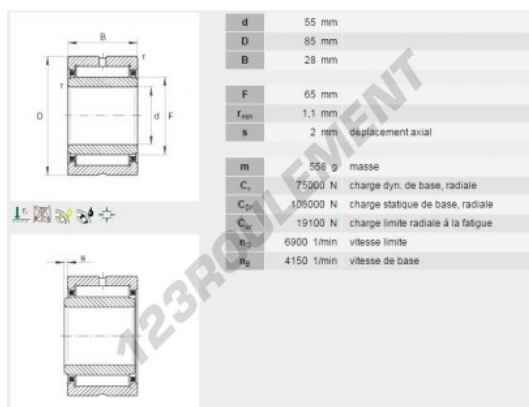

Roulement à aiguilles NKIS55-INA - NKIS55-INA

<https://www.123roulement.be/roulement-palier/roulement-aiguilles/aiguilles/nkis55-ina>

CARACTÉRISTIQUES PRODUIT

Marque	INA
N° Ean13	4047643203746
Diam. intérieur	55 mm
Diam. extérieur	85 mm
Épaisseur	28 mm
Poids	570 g
Conditionnement	1
Norme	Sans norme