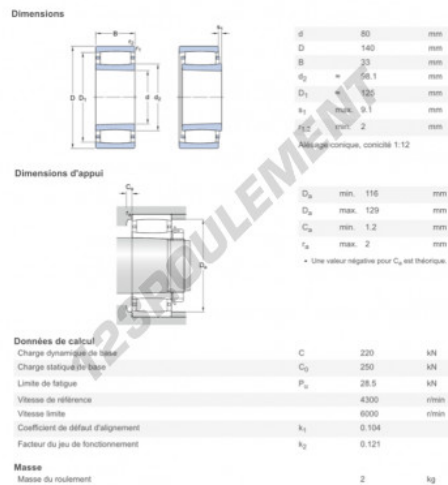

Roulement à rouleaux C2216-K-SKF - C2216-K-SKF

<https://www.123roulement.be/roulement-palier/roulement-rouleaux/rouleaux/c2216-k-skf>

Roulements à rouleaux toroïdaux CARB

CARACTÉRISTIQUES PRODUIT

Marque	SKF
N° Ean13	7316577759054
Diam. intérieur	80 mm
Diam. extérieur	140 mm
Épaisseur	33 mm
Vitesse limite	6000 rpm
Poids	2000 g
Charge dynamique	220 kN
Charge statique	250 kN
Conditionnement	1