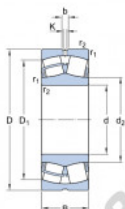

## Roulement à rotules sur rouleaux 24028-CC-C3-W33-SKF - 24028-CC-C3-W33-SKF

<https://www.123roulement.be/roulement-palier/roulement-rouleaux/rotules/24028-cc-c3-w33-skf>

d	140	mm
D	210	mm
B	69	mm
d <sub>2</sub>	≈ 155	mm
D <sub>1</sub>	≈ 185	mm
b	6	mm
K	3	mm
r <sub>1,2</sub>	min. 2	mm

### CARACTÉRISTIQUES PRODUIT

Marque	SKF
N° Ean13	7316577016355
Diam. intérieur	140 mm
Diam. extérieur	210 mm
Épaisseur	69 mm
Poids	8170 g
Conditionnement	1

[contact@123roulement.be](mailto:contact@123roulement.be)