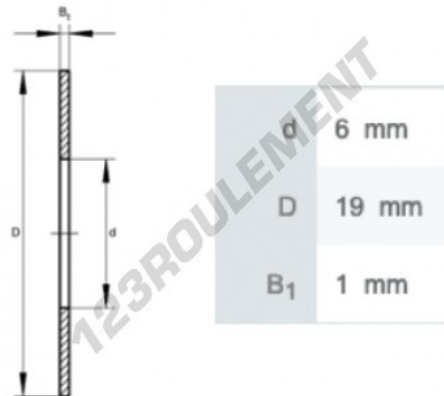

Rondelle de butée AS0619-INA - AS0619-INA

<https://www.123roulement.be/accessoire/rondelle/rondelle-butee/as0619-ina>

CARACTÉRISTIQUES PRODUIT

Marque	INA
N° Ean13	3616060824707
Diam. intérieur	6 mm
Diam. extérieur	19 mm
Epaisseur	1 mm
Matière	ACIER
Conditionnement	1