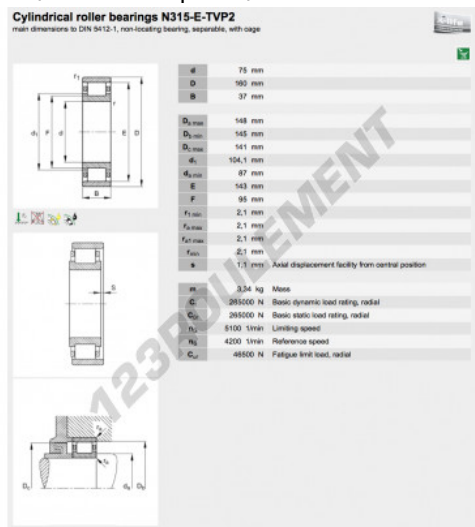

Roulement à rouleaux N315-E-TVP2-FAG - N315-E-TVP2-FAG

<https://www.123roulement.be/roulement-palier/roulement-rouleaux/rouleaux/n315-e-tvp2-fag>

CARACTÉRISTIQUES PRODUIT

Marque	FAG
N° Ean13	3663952123356
Diam. intérieur	75 mm
Diam. intérieur	2.953" inch
Diam. extérieur	160 mm
Diam. extérieur	6.299" inch
Epaisseur	37 mm
Epaisseur	1.457" inch
Conditionnement	1