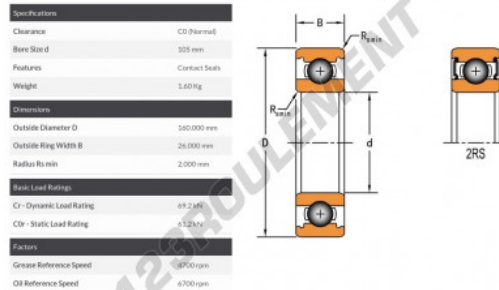

Roulement à bille simple rangée 6021-2RS-TIMKEN - 6021-2RS-TIMKEN

<https://www.123roulement.be/roulement-palier/roulement-bille/simple-rangee/6021-2rs-timken>

CARACTÉRISTIQUES PRODUIT

Marque	TIMKEN
N° Ean13	53893722344
Diam. intérieur	105 mm
Etanchéité	Joint des deux côtés
Diam. extérieur	160 mm
Epaisseur	26 mm
Poids	1590 g
Charge dynamique	29.2 kN
Charge statique	61.2 kN
Conditionnement	1