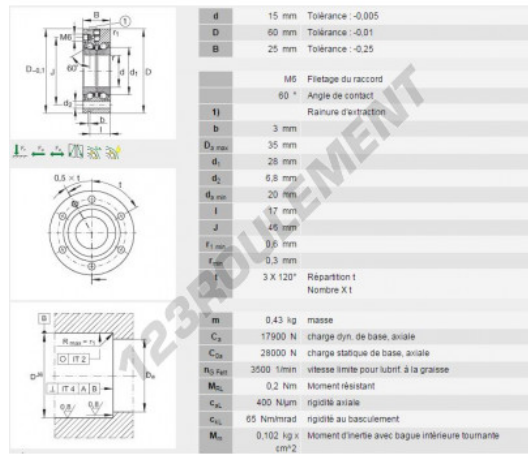

Roulement à bille simple rangée ZKLF1560-2RS-INA - ZKLF1560-2RS-INA

<https://www.123roulement.be/roulement-palier/roulement-bille/simple-rangee/zklf1560-2rs-ina>

CARACTÉRISTIQUES PRODUIT

Marque	INA
N° Ean13	3663952123110
Diam. intérieur	15 mm
Étanchéité	Joint des deux côtés
Diam. extérieur	60 mm
Épaisseur	25 mm
Poids	370 g
Conditionnement	1