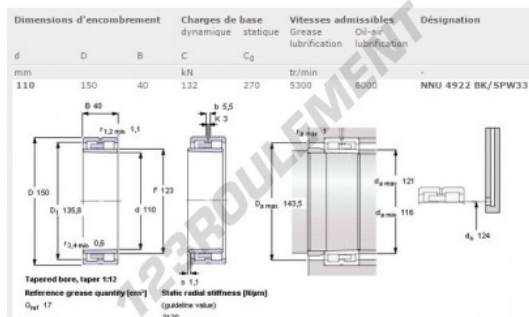

### CARACTÉRISTIQUES PRODUIT

Marque	SKF
N° Ean13	7316577014818
Diam. intérieur	110 mm
Diam. extérieur	150 mm
Épaisseur	40 mm
Conditionnement	1

[contact@123roulement.be](mailto:contact@123roulement.be)

02 808 18 02