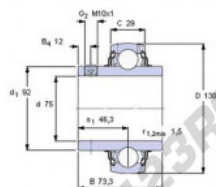

Accessoire de palier YAR215-2F-SKF - YAR215-2F-SKF

<https://www.123roulement.be/roulement-palier/paliers/accessoires/yar215-2f-skf>

Dimensions d'encreusement			Charges de base		Vitesse limite, avec tolérance d'arbre h6	Désignation
d	D	B	C	dynamique C	statique C ₀	
mm				kN		1/rpm
75	130	73,3	29	66,3	49	2600

Clé hexagonale (mm)
5
Couple de serrage recommandé (Nm)
16,5
Douille caoutchouc appropriée
-
Coefficient de calcul
1,15

CARACTÉRISTIQUES PRODUIT

Marque	SKF
N° Ean13	7316570626261
Diam. intérieur	75 mm
Diam. extérieur	130 mm
Epaisseur	73.3 mm
Serrage	-
Vitesse limite	2600 rpm
Poids	2100 g
Charge dynamique	66 kN
Charge statique	49 kN
Conditionnement	-