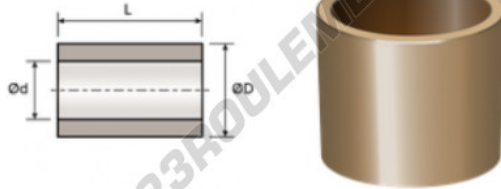

Bague bronze BMS80-100-120 - AS80100120

<https://www.123roulement.be/accessoire/bague/bronze/as80100120>

CARACTÉRISTIQUES PRODUIT

Marque	GEN
Diam. intérieur	80 mm
Diam. extérieur	100 mm
Epaisseur	120 mm
Type	BMS
Poids	2279 g
Conditionnement	1
Norme	Sans norme