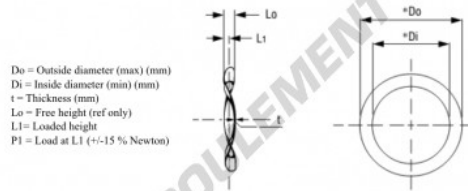

Rondelle ondulée WSW-9.32-6.73-0.15 - W0367-006

<https://www.123roulement.be/accessoire/rondelle/rondelle-ondulee/w0367-006>

Wave Spring Washer

Part Number	Di (mm)	Do (mm)	t (mm)	Lo (mm)	L1 (mm)	P1 (N)
W0367-006	6.73	9.32	0.15	0.76	0.38	9-18

CARACTÉRISTIQUES PRODUIT

Marque	GEN
Diam. intérieur	6.73 mm
Diam. extérieur	9.32 mm
Epaisseur	0.15 mm
Matière	ACIER
Hauteur libre	0.76 mm
Conditionnement	1
Hauteur en charge	0.38
Charge à plat (approx)	14 N