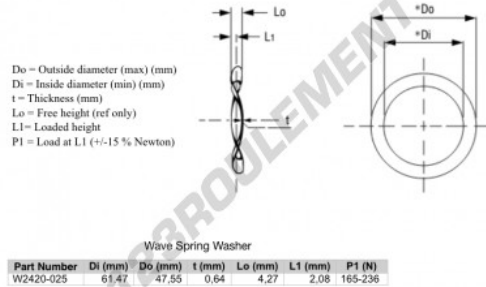

## Rondelle ondulée WSW-61.47-47.55-0.64 - W2420-025

<https://www.123roulement.be/accessoire/rondelle/rondelle-ondulee/w2420-025>

### CARACTÉRISTIQUES PRODUIT

Marque	GEN
Diam. intérieur	47.55 mm
Diam. extérieur	61.47 mm
Epaisseur	0.64 mm
Matière	-
Hauteur libre	4.27 mm
Conditionnement	-
Hauteur en charge	2.08
Charge à plat (approx)	165 N