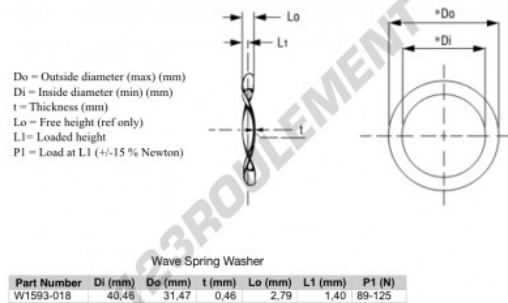

## Rondelle ondulée WSW-40.46-31.47-0.46 - W1593-018

<https://www.123roulement.be/accessoire/rondelle/rondelle-ondulee/w1593-018>

### CARACTÉRISTIQUES PRODUIT

Marque	GEN
Diam. intérieur	31.47 mm
Diam. extérieur	40.46 mm
Epaisseur	0.46 mm
Matière	-
Hauteur libre	2.79 mm
Conditionnement	-
Hauteur en charge	1.4
Charge à plat (approx)	108 N