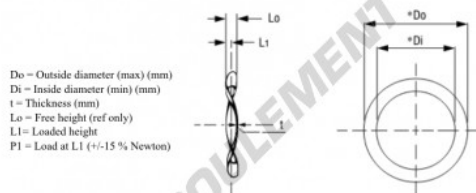

Rondelle ondulée

WSW-18.64-13.49-0.23-SS - W0734-009-S

<https://www.123roulement.be/accessoire/rondelle/rondelle-ondulee/w0734-009-s>

Wave Spring Washer

Part Number	Di (mm)	Do (mm)	t (mm)	Lo (mm)	Li (mm)	P1 (N)
W0734-009-S	13.49	18.64	0.23	1.27	0.76	18-31

CARACTÉRISTIQUES PRODUIT

Marque	GEN
Diam. intérieur	13.49 mm
Diam. extérieur	18.64 mm
Epaisseur	0.23 mm
Matière	INOX
Hauteur libre	1.27 mm
Conditionnement	1
Hauteur en charge	0.76
Charge à plat (approx)	24 N