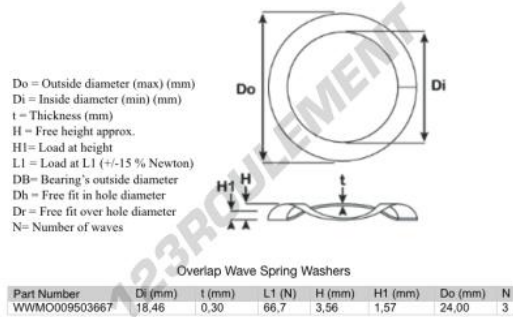

Rondelle ondulée à chevauchement OWSW-24-18.460-0.300-3 - WWMO009503667

<https://www.123roulement.be/accessoire/rondelle/rondelle-ondulee-chevauchement/wwmo009503667>

CARACTÉRISTIQUES PRODUIT

Marque	GEN
Diam. intérieur	18.46 mm
Poids	1 g
Epaisseur	0.3 mm
Matière	ACIER
Conditionnement	-
Charge à L1	66.7 N
Hauteur libre approximative	3.56 mm
Charge en hauteur	1.57
Diamètre extérieur (max)	24 mm
Nombre d'ondes	3
Norme	Sans norme