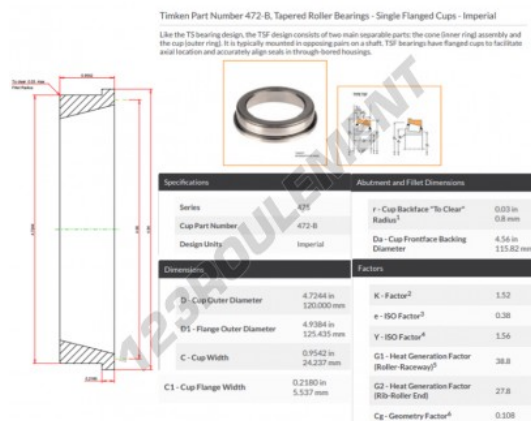

## Cuvette de roulement à rouleaux conique 472-B-TIMKEN - 472-B-TIMKEN

<https://www.123roulement.be/roulement-palier/roulement-rouleaux/cuvette/472-b-timken>

### CARACTÉRISTIQUES PRODUIT

Marque	TIMKEN
N° Ean13	3616060811011
Diam. extérieur	120 mm
Epaisseur	24.237 mm
Conditionnement	1

[contact@123roulement.be](mailto:contact@123roulement.be)

02 808 18 02

CRT4 de Lesquin 60 Rue Du Haut De Sainghin 59273 Fretin FRANCE