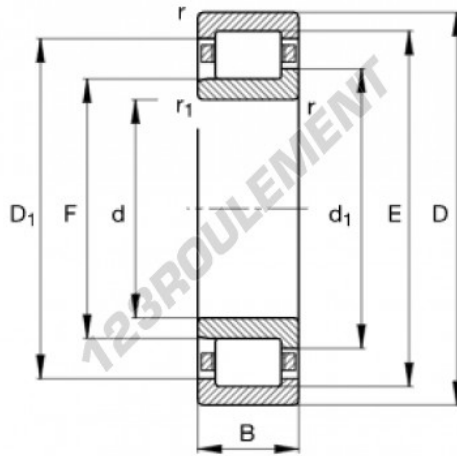

Roulement à rouleaux NJ2216 - NJ2216

<https://www.123roulement.be/roulement-palier/roulement-rouleaux/rouleaux/nj2216>

CARACTÉRISTIQUES PRODUIT

Marque	GEN
Diam. intérieur	80 mm
Diam. extérieur	140 mm
Epaisseur	33 mm
Conditionnement	1