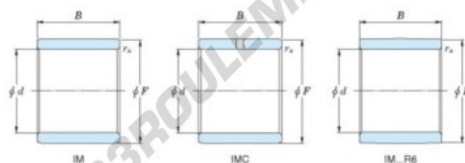

Bague intérieure IM-19030-JTEKT - IM-19030-KOYO

<https://www.123roulement.be/roulement-palier/roulement-aiguilles/bague-interieure/im-19030-koyo>

Boundary dimensions

Metric combined

Bearing No.	d	Boundary dimensions(mm)		
		F	B	rs
IM 19030	30	35	27.5	0.35

CARACTÉRISTIQUES PRODUIT

Marque	JTEKT
N° Ean13	3616060801333
Diam. intérieur	30 mm
Diam. extérieur	35 mm
Epaisseur	27.5 mm
Type	IM...P
Poids	300 g
Conditionnement	1
Norme	Sans norme

contact@123roulement.be