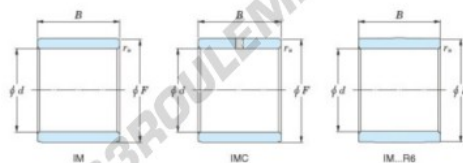

Bague intérieure IM-19025-JTEKT - IM-19025-KOYO

<https://www.123roulement.be/roulement-palier/roulement-aiguilles/bague-interieure/im-19025-koyo>

Boundary dimensions

Metric combined

Bearing No.	Boundary dimensions(mm)			
	d	F	B	r _s
IM 19025	25	30	27,5	0,35

CARACTÉRISTIQUES PRODUIT

Marque	JTEKT
N° Ean13	3616060801319
Diam. intérieur	25 mm
Diam. intérieur	0.984" inch
Diam. extérieur	30 mm
Diam. extérieur	1.181" inch
Epaisseur	27.5 mm
Epaisseur	1.083" inch
Type	IM...P
Conditionnement	1