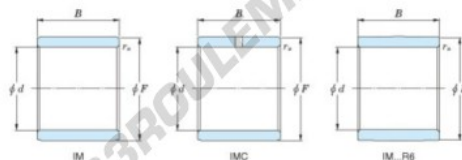

Bague intérieure IM-20620-JTEKT - IM-20620-KOYO

<https://www.123roulement.be/roulement-palier/roulement-aiguilles/bague-interieure/im-20620-koyo>

Boundary dimensions

Metric combined

Bearing No.	Boundary dimensions(mm)			
	d	F	B	rs
IM 20620	20	25	32	0.35

CARACTÉRISTIQUES PRODUIT

Marque	JTEKT
N° Ean13	3616060801302
Diam. intérieur	20 mm
Diam. extérieur	25 mm
Epaisseur	32 mm
Type	IM...P
Conditionnement	1

contact@123roulement.be

02 808 18 02

CRT4 de Lesquin 60 Rue Du Haut De Sainghin 59273 Fretin FRANCE