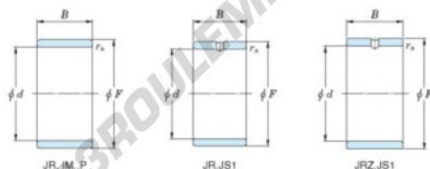

Bague intérieure JR15X20X12JS1-JTEKT - JR15X20X12JS1-KOYO

<https://www.123roulement.be/roulement-palier/roulement-aiguilles/bague-interieure/jr15x20x12js1-koyo>

Boundary dimensions

Metric series

| Bearing No. | Boundary dimensions(mm) | | | |
|---------------|-------------------------|----|----|-----|
| | d | F | B | rs |
| JR15x20x12JS1 | 15 | 20 | 12 | 0,3 |

CARACTÉRISTIQUES PRODUIT

| | |
|-----------------|---------------|
| Marque | JTEKT |
| N° Ean13 | 3616060799067 |
| Diam. intérieur | 15 mm |
| Diam. extérieur | 20 mm |
| Epaisseur | 12 mm |
| Type | JR...JS1 |
| Conditionnement | 1 |