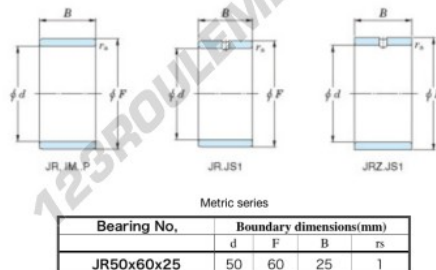

Bague intérieure JR50X60X25-JTEKT - JR50X60X25-KOYO

<https://www.123roulement.be/roulement-palier/roulement-aiguilles/bague-interieure/jr50x60x25-koyo>

Boundary dimensions

CARACTÉRISTIQUES PRODUIT

Marque	JTEKT
N° Ean13	3616060800596
Diam. intérieur	50 mm
Diam. extérieur	60 mm
Epaisseur	25 mm
Type	JR
Conditionnement	1