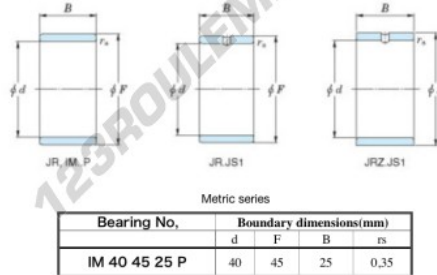

Bague intérieure IM-40-45-25-P-JTEKT - IM-40-45-25-P-KOYO

<https://www.123roulement.be/roulement-palier/roulement-aiguilles/bague-interieure/im-40-45-25-p-koyo>

Boundary dimensions

CARACTÉRISTIQUES PRODUIT

Marque	JTEKT
N° Ean13	3616060800244
Diam. intérieur	40 mm
Diam. extérieur	45 mm
Epaisseur	25 mm
Type	JR
Conditionnement	1

contact@123roulement.be

02 808 18 02

CRT4 de Lesquin 60 Rue Du Haut De Sainghin 59273 Fretin FRANCE