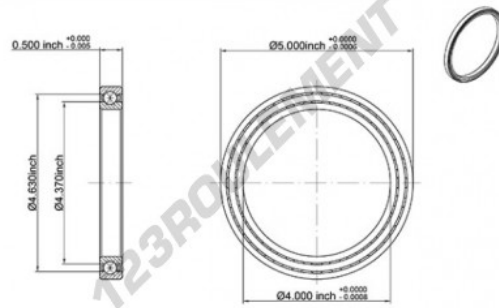

Roulement à bille simple rangée CSXD040-RBC - CSXD040-RBC

<https://www.123roulement.be/roulement-palier/roulement-bille/simple-rangee/csxd040-rbc>

CARACTÉRISTIQUES PRODUIT

Marque	RBC
N° Ean13	3616060799678
Diam. intérieur	101.6 mm
Diam. extérieur	127 mm
Epaisseur	12.7 mm
Vitesse limite	3000 rpm
Charge dynamique	16.5 kN
Charge statique	20.8 kN
Conditionnement	1