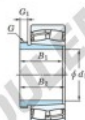

Roulement à rotules sur rouleaux 21313RZK-AH313-JTEKT - 21313RZK-AH313-KOYO

<https://www.123roulement.be/roulement-palier/roulement-rouleaux/rotules/21313rzk-ah313-koyo>

Boundary dimensions

CARACTÉRISTIQUES PRODUIT

Marque	JTEKT
N° Ean13	3616060793003
Diam. intérieur	60 mm
Diam. extérieur	140 mm
Epaisseur	33 mm
Vitesse limite	3600 rpm
Charge dynamique	242 kN
Charge statique	232 kN
Conditionnement	1

contact@123roulement.be

02 808 18 02

CRT4 de Lesquin 60 Rue Du Haut De Sainghin 59273 Fretin FRANCE