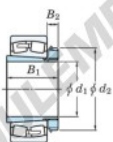

Roulement à rotules sur rouleaux 23284RK-H3284-JTEKT - 23284RK-H3284-KOYO

<https://www.123roulement.be/roulement-palier/roulement-rouleaux/rotules/23284rk-h3284-koyo>

Boundary dimensions

Bearing No.	Boundary dimensions (mm)				Basic load ratings (kN)		Limiting speeds (min ⁻¹)	
	d	D	B	r (mm)	Cr	C0r	Grease lub.	Oil lub.
23284RK-H3284	400	760	272	7.5	8130	11500	320	430

CARACTÉRISTIQUES PRODUIT

Marque	JTEKT
N° Ean13	3616060792518
Diam. intérieur	400 mm
Diam. extérieur	760 mm
Epaisseur	272 mm
Vitesse limite	320 rpm
Charge dynamique	8130 kN
Charge statique	11500 kN
Conditionnement	1